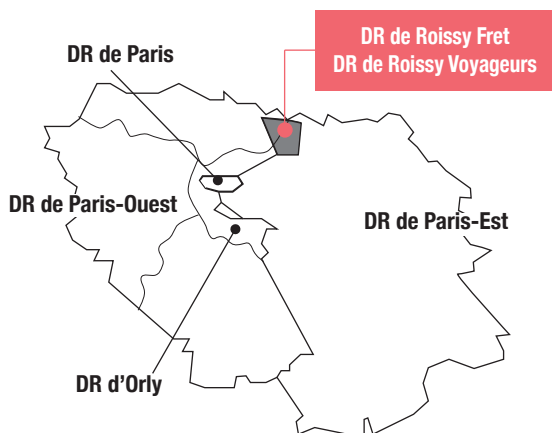

ORGANISATION TERRITORIALE DE LA DOUANE FRANÇAISE MÉTROPOLE ET OUTRE-MER AU 1^{er} JANVIER 2017

CARTE DES DIRECTIONS INTERRÉGIONALES ET RÉGIONALES DES DOUANES

DIRECTIONS INTERRÉGIONALES

- DI des HAUTS-DE-FRANCE
- DI du GRAND EST
- DI de BOURGOGNE, FRANCHE-COMTÉ, CENTRE-VAL DE LOIRE
- DI d'Auvergne, Rhône-Alpes
- DI de Provence-Alpes-Côtes d'Azur, Corse
- DI d'Occitanie
- DI de Nouvelle-Aquitaine
- DI de Bretagne, Pays de la Loire
- DI de Normandie
- DI de ROISSY
- DI d'Île-de-France
- DI d'Antilles-Guyane

DR : DIRECTIONS RÉGIONALES